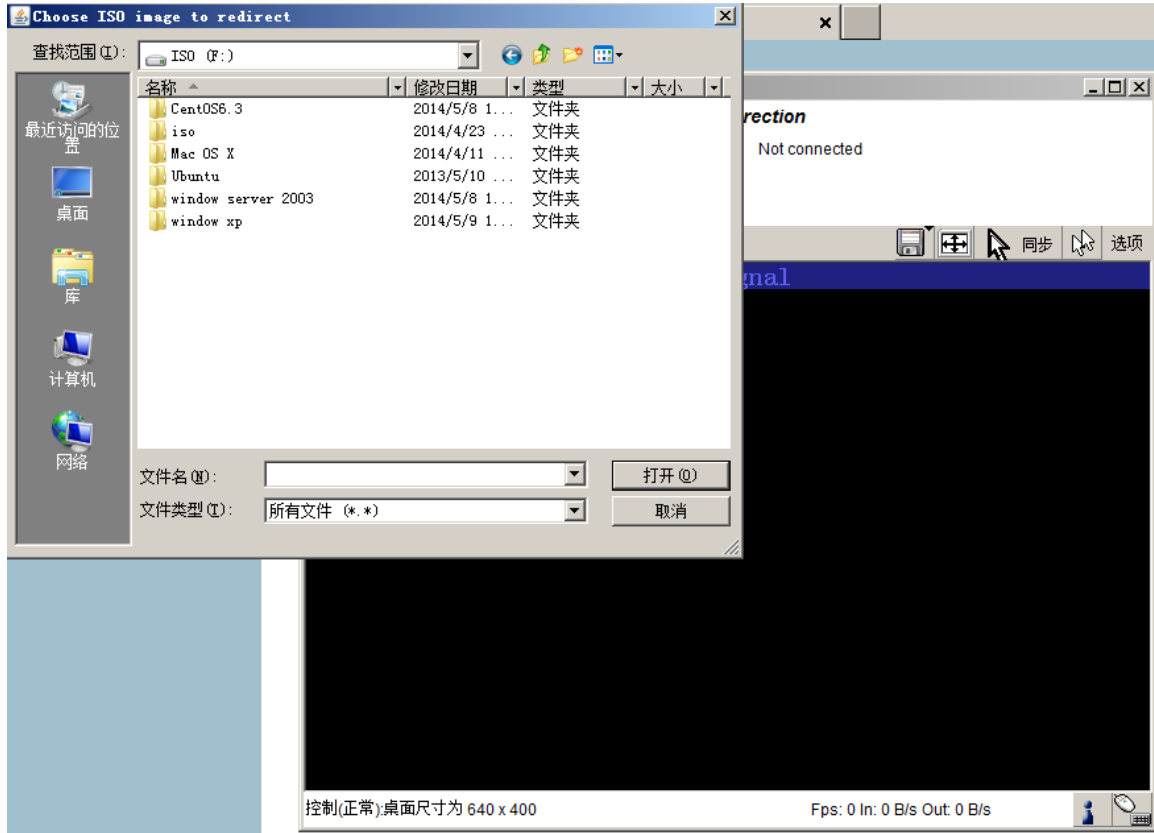

1、登陆到 KS-1001IP 的管理页面，打开远程管理窗口，点击窗口上的  图标。将打开虚拟媒体功能选择。

2、选择 Connect Driver，弹出如下窗口，选择您需要挂载的本地电脑硬盘分区、U 盘设备或光驱设备。点击 OK 确认即可。

3、如果需要支持写入功能，例如挂载 U 盘到被控服务器上，需将上面的文件拷贝到 U 盘拿到本地端，则需勾选 Enable Write Support 选项。同时去除掉“虚拟媒体—磁盘驱动器重载”中的“强制只读联机”的勾去除掉。

ISO 文件挂载

当重装系统时所用到的为 ISO 系统镜像时，可通过此方式对远程被控主机实施系统重载。

- 1、登陆到 KS-1001IP 的管理页面，打开远程管理窗口，点击窗口上的  图标。将打开虚拟媒体功能选择。

- 2、选择 Connect ISO，弹出如下窗口，选择您电脑上所存放的系统 ISO 镜像即可。

公司简介

基本介绍

深圳市瑞德思通科技发展有限公司（REDSTONE）是设立在深圳市高新技术产业园区，专业从事锐盾（RETON）品牌 KVM 切换器系列产品研发、生产、销售的综合型现代高科技企业。