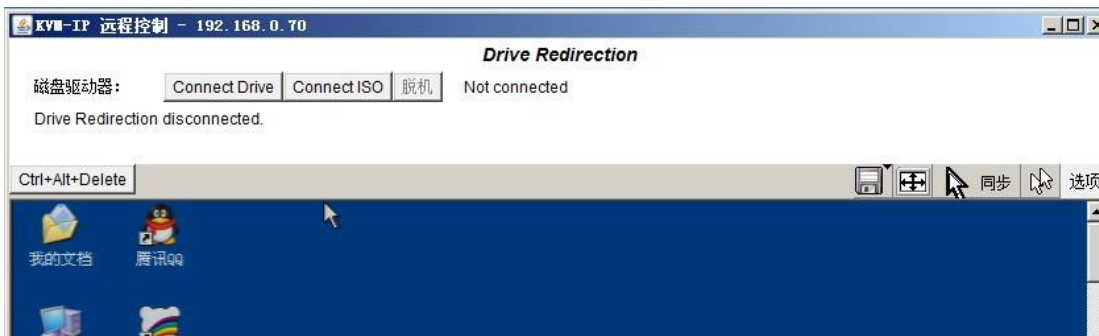

1、登陆到 KS-1001IP 的管理页面，打开远程管理窗口，点击窗口上的  图标。将打开虚拟媒体功能选择。

2、选择 Connect Driver，弹出如下窗口，选择您需要挂载的本地电脑硬盘分区、U 盘设备或光驱设备。点击 OK 确认即可。

3、如果需要支持写入功能，例如挂载 U 盘到被控服务器上，需将上面的文件拷贝到 U 盘拿到本地端，则需勾选 Enable Write Support 选项。同时去除掉“虚拟媒体—磁盘驱动器重载”中的“强制只读联机”的勾去除掉。

ISO 文件挂载

当重装系统时所用到的为 ISO 系统镜像时，可通过此方式对远程被控主机实施系统重载。

- 1、登陆到 KS-1001IP 的管理页面，打开远程管理窗口，点击窗口上的  图标。将打开虚拟媒体功能选择。

- 2、选择 Connect ISO，弹出如下窗口，选择您电脑上所存放的系统 ISO 镜像即可。

公司简介

基本介绍

深圳市瑞德思通科技发展有限公司（REDSTONE）是设立在深圳市高新技术产业园区，专业从事锐盾（RETON）品牌 KVM 切换器系列产品研发、生产、销售的综合型现代高科技企业。