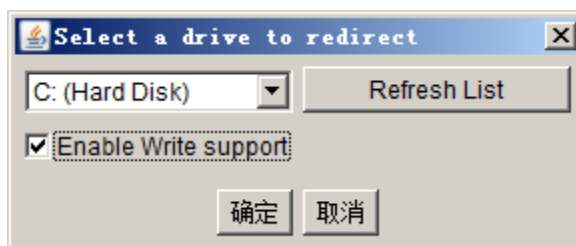

3、如果需要支持写入功能，例如挂载 U 盘到被控服务器上，需将上面的文件拷贝到 U 盘拿到本地端，则需勾选 Enable Write Support 选项。同时去除掉“虚拟媒体—磁盘驱动器重载”中的“强制只读联机”的勾去除掉。