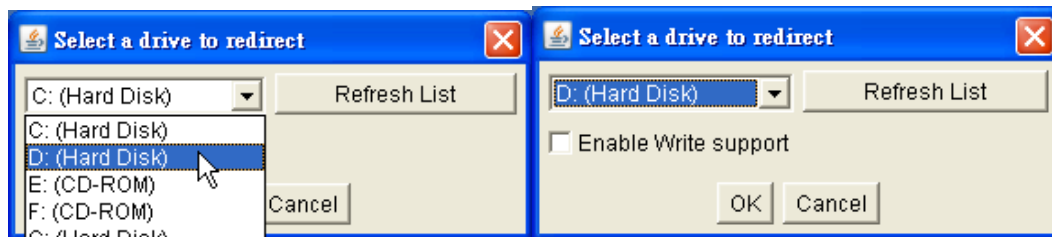

2、选择 Connect Driver，弹出如下窗口，选择您需要挂载的本地电脑硬盘分区、U 盘设备或光驱设备。点击 OK 确认即可。