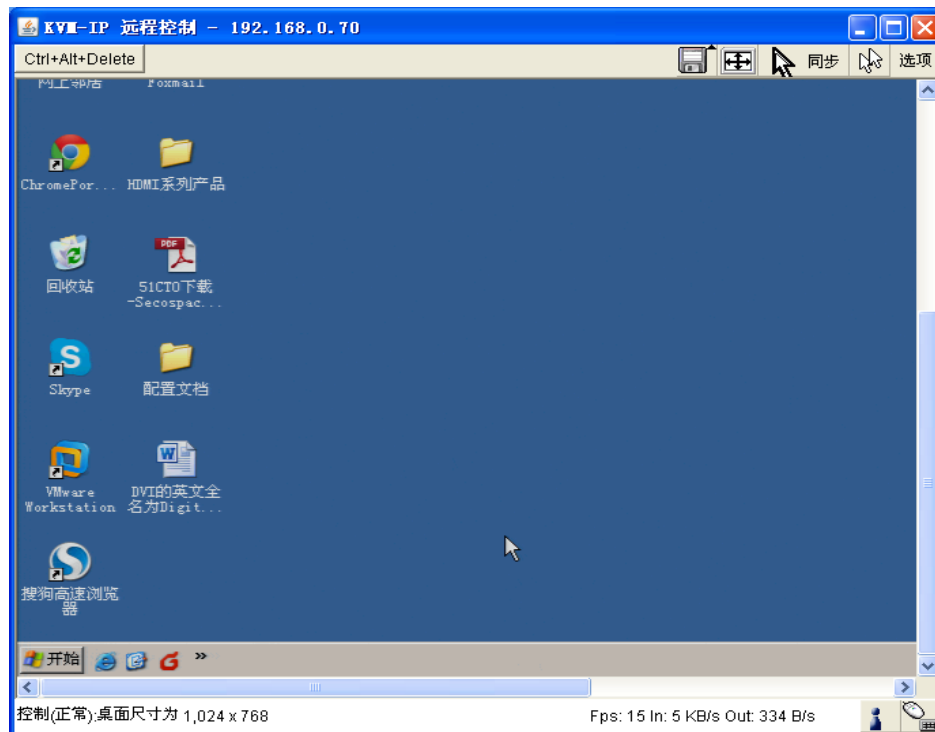

KS-1001IP

用户使用说明书

一、产品介绍

- 通过 IP 进行远程管理一台服务器或 KVM 切换器。
- 双 LAN 网络接口，支持多台串联接入，只占用一个网络接口。
- 服务器和切换器通过机器背部 VGA 线缆连接，使用 PS/2 信号线或 Mini USB 信号线传输控制信号。

二、产品外观

KS-1001IP 产品外观

三、产品认证

本产品生产流程严格遵循 ISO 质量标准，均通过 FCC, CE, RHOS 等质量管理认证和出口认证，产品出厂前均经过严格的检测。

四、产品链接示意图

【KS-1001IP 单台连接示意图】

【KS-1001IP 多台串联连接示意图】

五、使用说明（根据以上步骤正确安装好后可进入 KVM 的使用环节）

1. 首先将 KS-1001IP 与电脑通过网线直连，确保该电脑的网卡 IP 地址是在 192.168.0.X 网段。通过该电脑的浏览器登陆 KS-1001IP 的默认 IP 地址：192.168.0.70。可看到如下登陆页面：

2. 使用默认的账号：super，默认的密码：pass，登陆后会直接跳转到修改密码页面。

注意：修改完密码后请妥善保管好您的密码，以免丢失。如果忘记密码需通过回复出厂设置找回。

3. 修改完默认的登陆密码后，可进入到管理页面主页。

4. 点击“装置设定”——“网络”，将默认的 IP 地址：192.168.0.70改成您所需要的 IP 段地址、子网掩码以及网关。设定完即可将其连入网络使用。

局域网基本设定

自动设定IP地址	无	*
欲设定主机名 (仅限DHCP)		*
IP地址	192.168.0.70	*
子网掩码	255.255.255.0	*
网关IP地址	192.168.0.1	
主要DNS服务器IP地址		*
次要DNS服务器IP地址		*
服务器名称	KVM Server	*

5. 使用电脑通过浏览器访问新设定的 IP 地址进入登录界面，通过账号 super 并且使用新设定的密码进行登录。

6. 点击主页上的“控制”打开远程管理窗口，即可远程操控您的主机。如下图：

注意：如果无法打开，请您使用我司配套的光盘安装 java 插件或自行上网下载 java 插件安装。

六、虚拟媒体

在使用虚拟媒体功能之前，请先确认好机器与主机之间有通过 Mini USB 接口线缆连接。

挂载本地硬盘、光驱或 U 盘