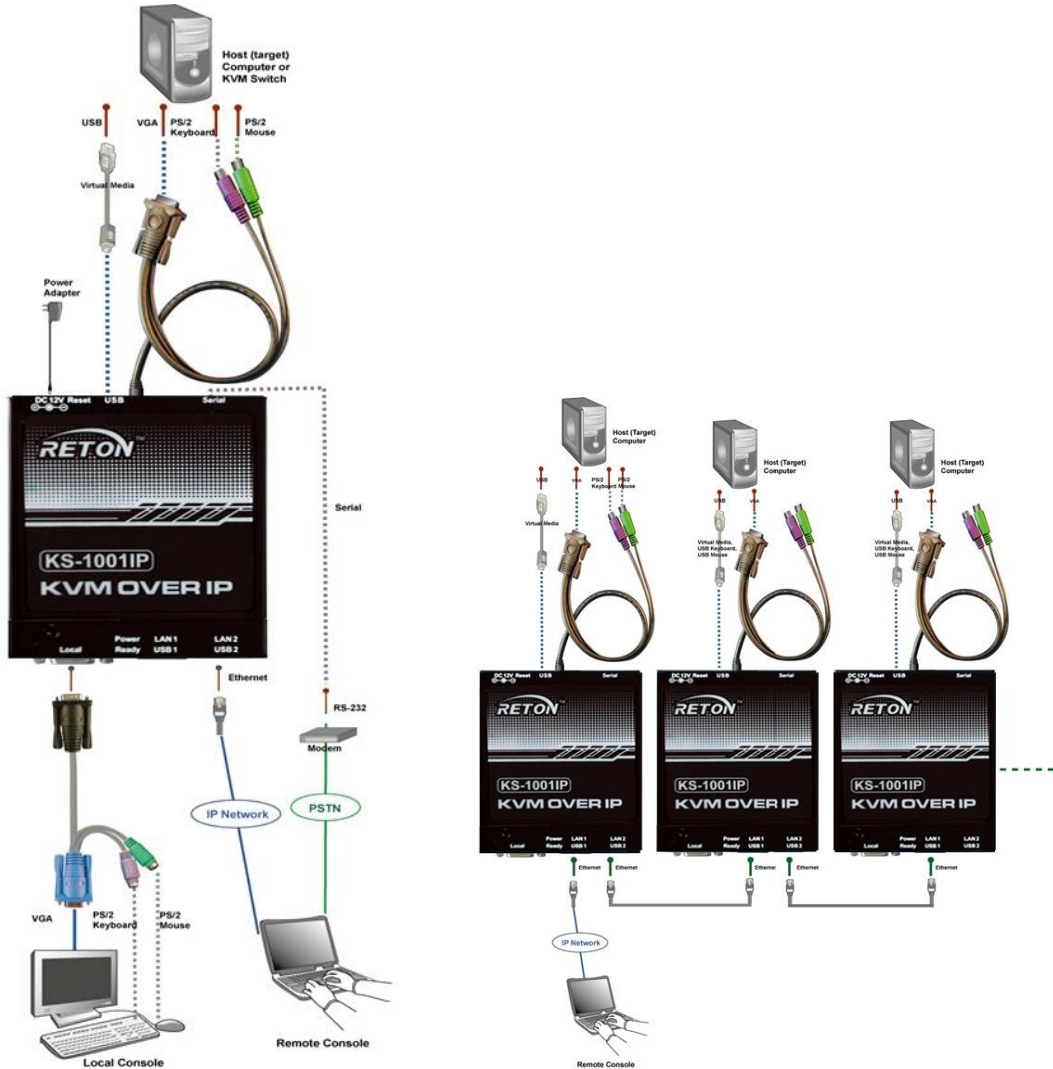

KS-1001IP

用户使用说明书

一、产品介绍

- 通过 IP 进行远程管理一台服务器或 KVM 切换器。
- 双 LAN 网络接口，支持多台串联接入，只占用一个网络接口。
- 服务器和切换器通过机器背部 VGA 线缆连接，使用 PS/2 信号线或 Mini USB 信号线传输控制信号。

二、产品外观

KS-1001IP 产品外观

三、产品认证

本产品生产流程严格遵循 ISO 质量标准，均通过 FCC, CE, RHOS 等质量管理认证和出口认证，产品出厂前均经过严格的检测。

四、产品链接示意图

【KS-1001IP 单台连接示意图】

【KS-1001IP 多台串联连接示意图】

五、使用说明（根据以上步骤正确安装好后可进入 KVM 的使用环节）

1. 首先将 KS-1001IP 与电脑通过网线直连，确保该电脑的网卡 IP 地址是在 192.168.0.X 网段。通过该电脑的浏览器登陆 KS-1001IP 的默认 IP 地址：192.168.0.70。可看到如下登陆页面：

2. 使用默认的账号：super，默认的密码：pass，登陆后会直接跳转到修改密码页面。